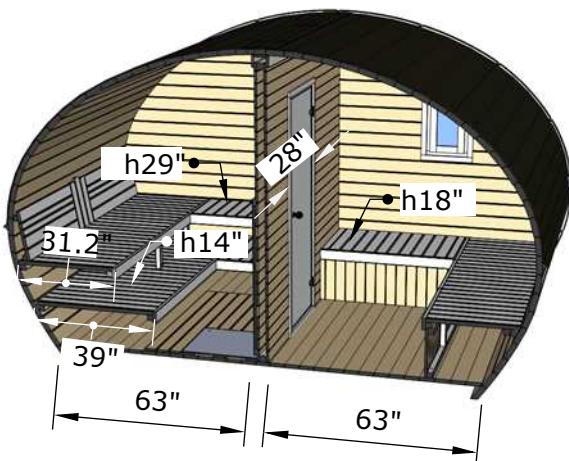

Front

H47"xD47"XL197"

3,200 lbs