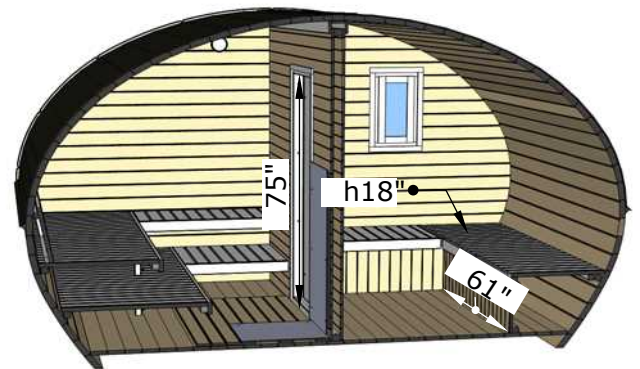

Front

H47"xD47"XL197"

3,200 lbs