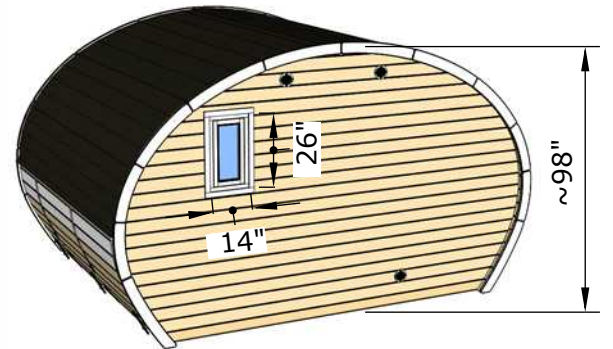

Front

H47"xD47"XL197"

3,200 lbs