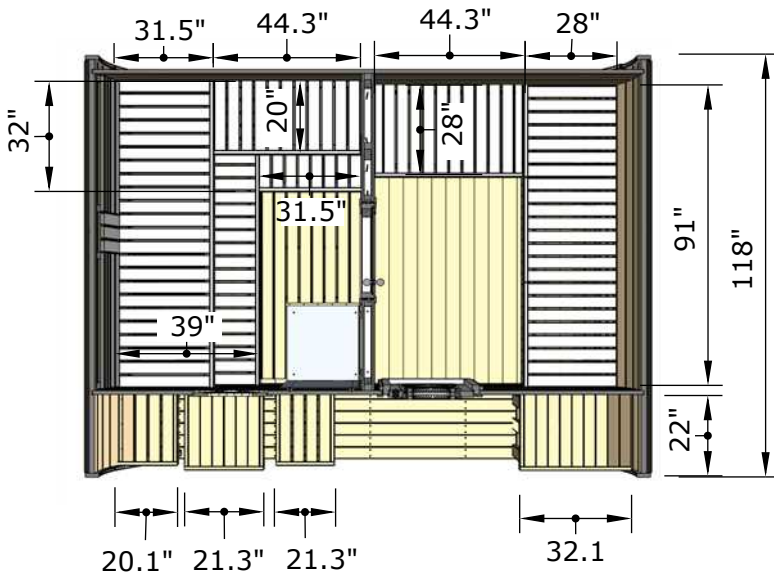

Front

H47"xD47"XL197"

3,200 lbs